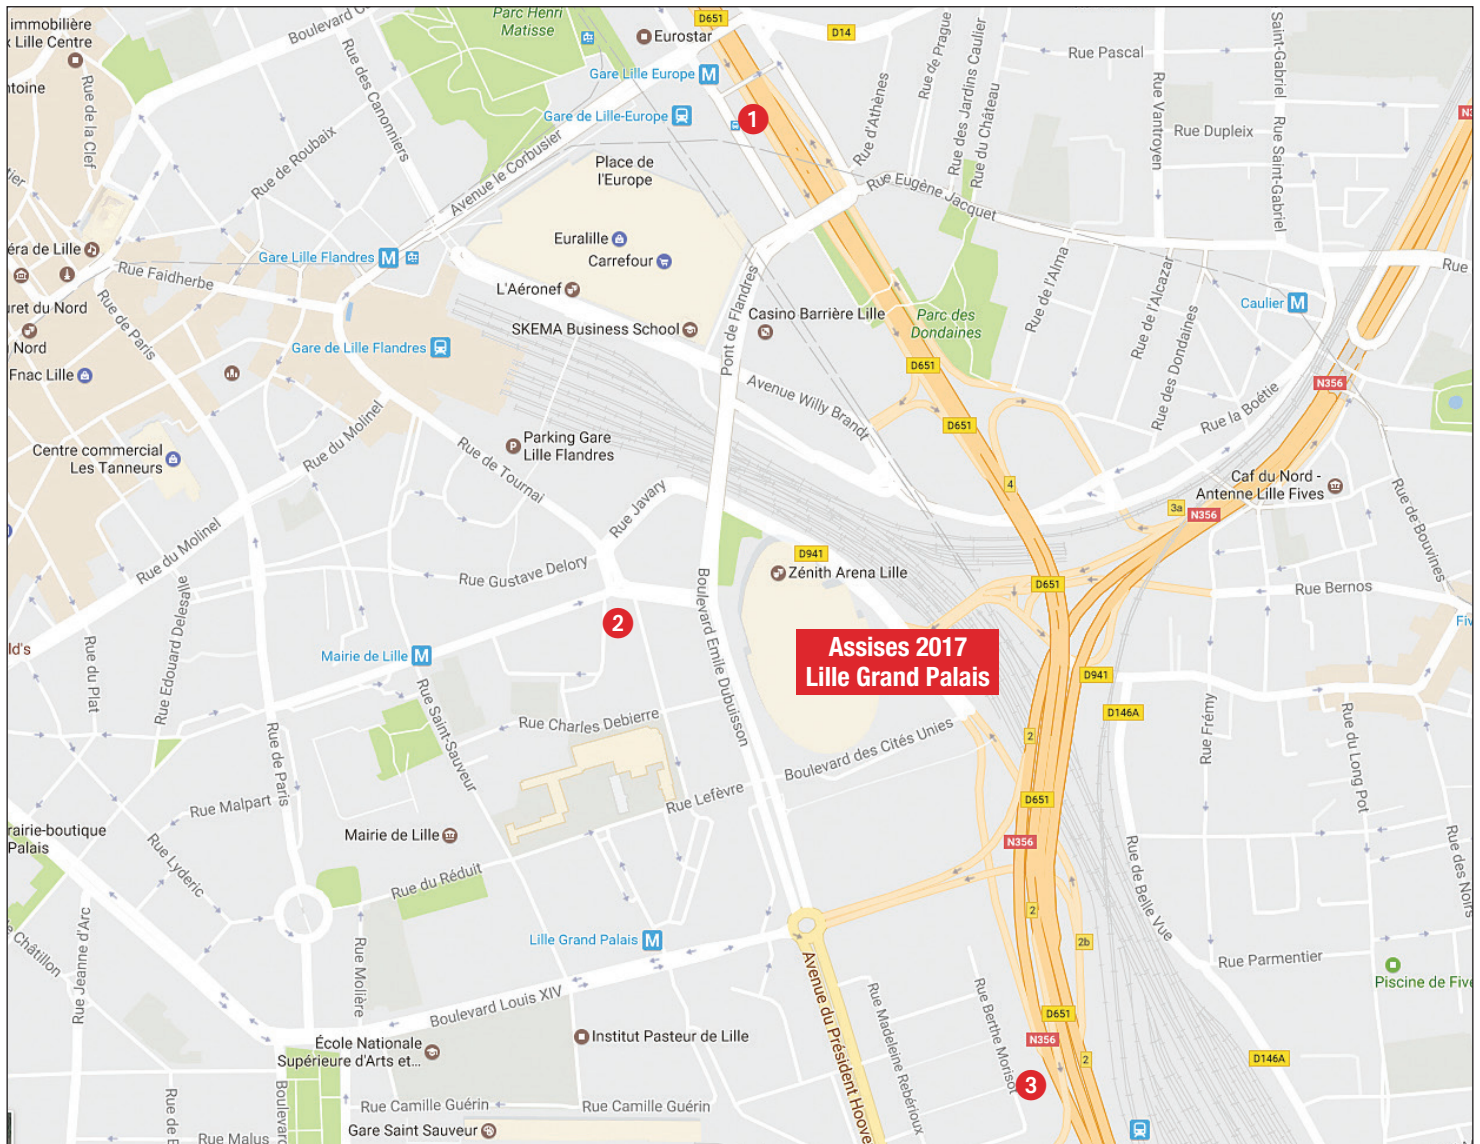

Plan de situation des hôtels - Assises Sexologie 2017 - Lille Grand Palais

Les prix mentionnés ci-dessous s'entendent par chambre, par nuit et incluent : le petit déjeuner continental, les services hôtel et les taxes (taxe de séjour et TVA). Compte tenu des conditions imposées par les hôtels, nous vous invitons vivement à réserver votre hébergement **dès que possible et avant le 23 février 2017**. Passée cette date, nous ne pourrions satisfaire votre demande qu'en fonction des disponibilités.

① Novotel Suites Lille Europe****

Situé face à la Gare Lille Europe et à 750 m de Lille Grand Palais. Chambres de 30 m² insonorisées et climatisées avec kitchenette équipée, internet et accès Wi-Fi gratuit, vidéos et musique à la demande gratuits et illimités. Salle de bain séparée avec douche et sèche-cheveux. Bar, snacks. Réception 24h/24. Parking public couvert à proximité : 24,50 €/jour.

2011 Single semaine : **167,48 €**   2012 Double / Twin semaine : **170,96 €**
2015 Single WE : **117,48 €**   2016 Double / Twin WE : **120,96 €**

② Ibis Centre Grand Palais***

Ouverture en mars 2015. Situé à 250 m de Lille Grand Palais, à 500 m de la gare Lille Flandres et à 900 m de la gare Lille Europe. Chambres insonorisées et climatisées, accès Wi-Fi gratuit, radio, TV, sèche-cheveux dans la salle de bain. Bar, snacks. Réception 24h/24. Parking payant à proximité : 9,70 € de 8h à 18h et 17 € le WE (vendredi à lundi).

2021 Single semaine : **123,65 €**   2022 Double / Twin semaine : **136,20 €**
2025 Single WE : **83,65 €**   2026 Double / Twin WE : **96,30 €**

③ B&B Centre Grand Palais**

Situé à 800 m de Lille Grand Palais, à 1,5 km de la gare Lille Flandres et de la gare Lille Europe. Chambres insonorisées et climatisées, accès Wi-Fi gratuit, TV écran plat. Réception 24h/24. Parking privé et payant : 6 €/jour.

2031 Single semaine : **79,99 €**   2032 Double / Twin semaine : **86,98 €**
2035 Single WE : **61,99 €**   2036 Double / Twin WE : **69,98 €**